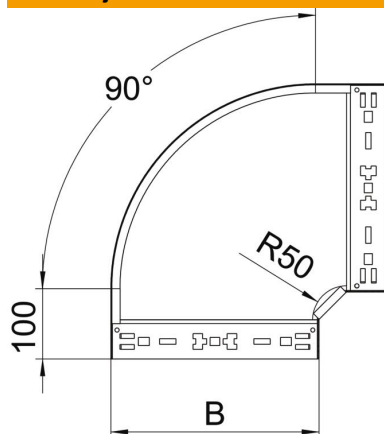

Tehnicki list

Kut 90° Magic 60 FT

Broj artikla: 6041150

Kut 90° s integriranim spojnicaama za brzo povezivanje. Za sve tipove kablskih polica visine 60 mm.

St Čelik

FT vruće pocinčano

Referentni podaci

Broj artikla	6041150
Tip	RBM 90 610 FT
Opis 1	Kut 90°
Opis 2	s integriranim spojnicaama
Proizvođač:	OBO
Dimenzija	60x100
Materijal	Čelik
Površina	vruće pocinčano
Norma površine	DIN EN ISO 1461
Najmanja prodajna jedinica	1
Jedinica količine	Komad
Težina	70,7 kg
Jedinica za težinu	kg/100 kom.

Tehnicki list

Kut 90° Magic 60 FT

Broj artikla: 6041150

Dimenzije

Širina	100 mm
Širina	4 in
Visina	60 mm
Visina	2 in
Debljina lima	1,25 mm
Mjera B	100 mm

Tehnički podaci

Savijanje (kut)	90°
Izvedba spojnice	integrirana spojnica
Oblik	Kruti kut
Očuvanje funkcije	da
Montažna perforacija u podu	ne
NATO šablona za bušenje	ne
Promjena smjera	horizontalno
Nehrđajući plemeniti čelik, obrađen	ne
Bočna perforacija	ne
Izvedba velikog raspona	ne
Vrsta spoja sustava nosača kabela	Pričvršćivanje klik-sustavom