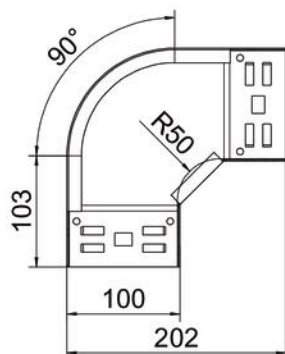

Tehnicki list

Kut 90° Magic 60 FS

Broj artikla: 6041130

Kut 90° s integriranim spojnica za brzo povezivanje. Za sve tipove kablskih polica visine 60 mm.

St Čelik

FS galvanski pocinčano

Referentni podaci

Broj artikla	6041130
Opis 1	Kut 90°
Opis 2	s integriranim spojnica
Proizvođač:	OBO
Dimenzija	60x100
Materijal	Čelik
Površina	pocinčano
Norma površine	DIN EN 10346
Najmanja prodajna jedinica	1
Jedinica količine	Komad
Težina	65,7 kg
Jedinica za težinu	kg/100 kom.

Tehnicki list

Kut 90° Magic 60 FS

Broj artikla: 6041130

Dimenzije

Širina	100 mm
Širina	4 in
Visina	60 mm
Visina	2 in
Debljina lima	1,25 mm
Mjera B	100 mm

Tehnički podaci

Savijanje (kut)	90°
Izvedba spojnice	integrirana spojnica
Očuvanje funkcije	da
Montažna perforacija u podu	ne
NATO šablona za bušenje	ne
Promjena smjera	horizontalno
Nehrđajući plemeniti čelik, obrađen	ne
Bočna perforacija	ne
Izvedba velikog raspona	ne
Vrsta spoja sustava nosača kabela	Pričvršćivanje klik-sustavom