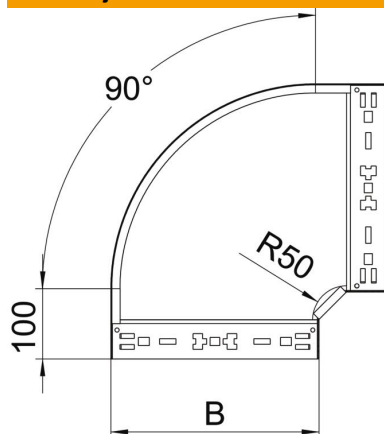

Tehnicki list

Kut 90° Magic 60 A2

Broj artikla: 6041180

Kut 90° s integriranim spojnicama za brzo povezivanje. Za sve tipove kablskih polica visine 60 mm.

A2 Nehrđajući čelik 1.4301

2B neprerađen, naknadno obrađen

Referentni podaci

Broj artikla	6041180
Tip	RBM 90 610 A2
Opis 1	Kut 90°
Opis 2	s integriranim spojnicama
Proizvođač:	OBO
Dimenzija	60x100
Materijal	Nehrđajući čelik 1.4301
Površina	površina naknadno obrađena
Norma površine	
Najmanja prodajna jedinica	1
Jedinica količine	Komad
Težina	65,7 kg
Jedinica za težinu	kg/100 kom.

Tehnicki list

Kut 90° Magic 60 A2

Broj artikla: 6041180

Dimenzije

Širina	100 mm
Visina	60 mm
Debljina lima	1,25 mm
Mjera B	100 mm

Tehnički podaci

Savijanje (kut)	90°
Izvedba spojnice	integrirana spojnica
Očuvanje funkcije	ne
Montažna perforacija u podu	ne
NATO šablona za bušenje	ne
Promjena smjera	horizontalno
Nehrđajući plemeniti čelik, obrađen	ne
Bočna perforacija	ne
Izvedba velikog raspona	ne
Vrsta spoja sustava nosača kabela	Pričvršćivanje klik-sustavom