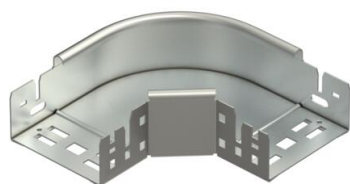

Tehnicki list

Kut 90° Magic 60 A2

Broj artikla: 6041180

Kut 90° s integriranim spojnicama za brzo povezivanje. Za sve tipove kablskih polica visine 60 mm.

A2 Nehrđajući čelik 1.4301

2B neprerađen, naknadno obrađen

Referentni podaci

Broj artikla	6041180
Tip	RBM 90 610 A2
Opis 1	Kut 90°
Opis 2	s integriranim spojnicama
Proizvođač:	OBO
Dimenzija	60x100
Materijal	Nehrđajući čelik 1.4301
Površina	površina naknadno obrađena
Norma površine	
Najmanja prodajna jedinica	1
Jedinica količine	Komad
Težina	65,7 kg
Jedinica za težinu	kg/100 kom.

Tehnicki list

Kut 90° Magic 60 A2

Broj artikla: 6041180

Dimenzije

Širina	100 mm
Visina	60 mm
Debljina lima	1,25 mm
Mjera B	100 mm

Tehnički podaci

Savijanje (kut)	90°
Izvedba spojnice	integrirana spojnica
Očuvanje funkcije	ne
Montažna perforacija u podu	ne
NATO šablona za bušenje	ne
Promjena smjera	horizontalno
Nehrđajući plemeniti čelik, obrađen	ne
Bočna perforacija	ne
Izvedba velikog raspona	ne
Vrsta spoja sustava nosača kabela	Pričvršćivanje klik-sustavom