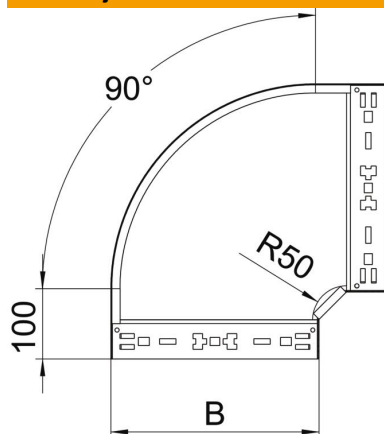

# Tehnicki list

Kut 90° Magic 35 FS

Broj artikla: 6041014

Kut 90° s integriranim spojnica za brzo povezivanje. Za sve tipove kablskih polica visine 35 mm.

**St** Čelik

**FS** galvanski pocinčano

## Referentni podaci

Broj artikla	6041014
Opis 1	Kut 90°
Opis 2	s integriranim spojnica
Proizvođač:	OBO
Dimenzija	35x300
Materijal	Čelik
Površina	pocinčano
Norma površine	DIN EN 10346
Najmanja prodajna jedinica	1
Jedinica količine	Komad
Težina	173 kg
Jedinica za težinu	kg/100 kom.

## Dimenzije

Širina	300 mm
Širina	12 in
Visina	35 mm
Visina	1 in
Debljina lima	1,25 mm
Mjera B	300 mm
Mjera R	50 mm

## Tehnički podaci

Savijanje (kut)	90°
Izvedba spojnice	integrirana spojnica
Očuvanje funkcije	ne
Montažna perforacija u podu	ne
NATO šablona za bušenje	ne
Promjena smjera	horizontalno
Nehrđajući plemeniti čelik, obrađen	ne
Bočna perforacija	ne
Izvedba velikog raspona	ne
Vrsta spoja sustava nosača kabela	Pričvršćivanje klik-sustavom