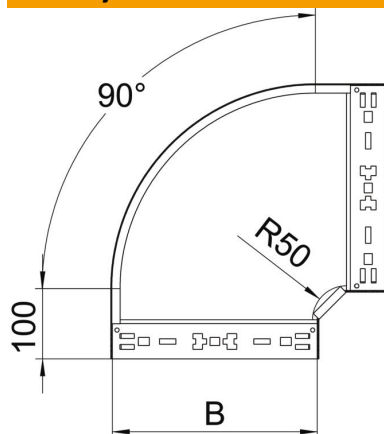

Tehnicki list

Kut 90° Magic 110 FT

Broj artikla: 6041870

Kut 90° s integriranim spojnicaama za brzo povezivanje. Za sve tipove kablskih polica visine 110 mm.

St Čelik

FT vruće pocinčano

Referentni podaci

| | |
|----------------------------|----------------------------|
| Broj artikla | 6041870 |
| Tip | RBM 90 160 FT |
| Opis 1 | Kut 90° |
| Opis 2 | s integriranim spojnicaama |
| Proizvođač: | OBO |
| Dimenzija | 110x600 |
| Materijal | Čelik |
| Površina | vruće pocinčano |
| Norma površine | DIN EN ISO 1461 |
| Najmanja prodajna jedinica | 1 |
| Jedinica količine | Komad |
| Težina | 598,4 kg |
| Jedinica za težinu | kg/100 kom. |

Tehnicki list

Kut 90° Magic 110 FT

Broj artikla: 6041870

Dimenzije

| | |
|---------------|---------|
| Širina | 600 mm |
| Visina | 110 mm |
| Debljina lima | 1,25 mm |
| Mjera B | 600 mm |

Tehnički podaci

| | |
|-------------------------------------|------------------------------|
| Savijanje (kut) | 90° |
| Izvedba spojnice | integrirana spojnica |
| Očuvanje funkcije | ne |
| Montažna perforacija u podu | ne |
| NATO šablona za bušenje | ne |
| Promjena smjera | horizontalno |
| Nehrđajući plemeniti čelik, obrađen | ne |
| Bočna perforacija | ne |
| Izvedba velikog raspona | ne |
| Vrsta spoja sustava nosača kabela | Pričvršćivanje klik-sustavom |