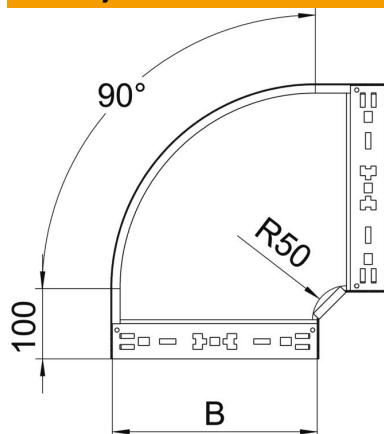

Tehnicki list

Kut 90° Magic 110 FS

Broj artikla: 6041850

Kut 90° s integriranim spojnica za brzo povezivanje. Za sve tipove kablskih polica visine 110 mm.

St Čelik

FS galvanski pocinčano

Referentni podaci

Broj artikla	6041850
Opis 1	Kut 90°
Opis 2	s integriranim spojnica
Proizvođač:	OBO
Dimenzija	110x600
Materijal	Čelik
Površina	pocinčano
Norma površine	DIN EN 10346
Najmanja prodajna jedinica	1
Jedinica količine	Komad
Težina	558 kg
Jedinica za težinu	kg/100 kom.

Tehnicki list

Kut 90° Magic 110 FS

Broj artikla: 6041850

Dimenzije

Širina	600 mm
Visina	110 mm
Debljina lima	1,25 mm
Mjera B	600 mm

Tehnički podaci

Savijanje (kut)	90°
Izvedba spojnice	integrirana spojnica
Očuvanje funkcije	ne
Montažna perforacija u podu	ne
NATO šablona za bušenje	ne
Promjena smjera	horizontalno
Nehrđajući plemeniti čelik, obrađen	ne
Bočna perforacija	ne
Izvedba velikog raspona	ne
Vrsta spoja sustava nosača kabela	Pričvršćivanje klik-sustavom