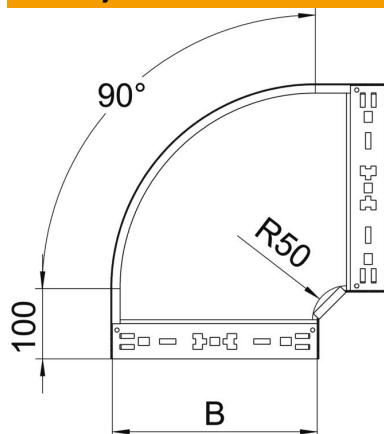

Tehnicki list

Kut 90° Magic 110 FT

Broj artikla: 6041868

Kut 90° s integriranim spojnicaama za brzo povezivanje. Za sve tipove kablskih polica visine 110 mm.

St Čelik

FT vruće pocinčano

Referentni podaci

Broj artikla	6041868
Tip	RBM 90 150 FT
Opis 1	Kut 90°
Opis 2	s integriranim spojnicaama
Proizvođač:	OBO
Dimenzija	110x500
Materijal	Čelik
Površina	vruće pocinčano
Norma površine	DIN EN ISO 1461
Najmanja prodajna jedinica	1
Jedinica količine	Komad
Težina	464,4 kg
Jedinica za težinu	kg/100 kom.

Tehnicki list

Kut 90° Magic 110 FT

Broj artikla: 6041868

Dimenzije

Širina	500 mm
Visina	110 mm
Debljina lima	1,25 mm
Mjera B	500 mm

Tehnički podaci

Savijanje (kut)	90°
Izvedba spojnice	integrirana spojnica
Očuvanje funkcije	ne
Montažna perforacija u podu	ne
NATO šablona za bušenje	ne
Promjena smjera	horizontalno
Nehrđajući plemeniti čelik, obrađen	ne
Bočna perforacija	ne
Izvedba velikog raspona	ne
Vrsta spoja sustava nosača kabela	Pričvršćivanje klik-sustavom