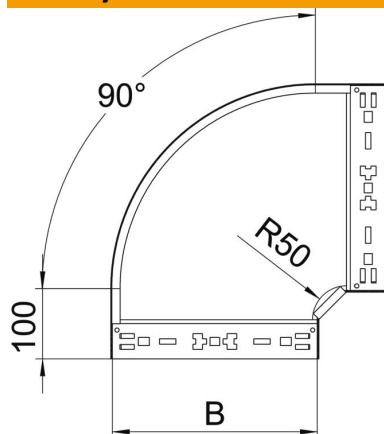

Tehnicki list

Kut 90° Magic 110 FS

Broj artikla: 6041848

Kut 90° s integriranim spojnica za brzo povezivanje. Za sve tipove kablskih polica visine 110 mm.

St Čelik

FS galvanski pocinčano

Referentni podaci

Broj artikla	6041848
Opis 1	Kut 90°
Opis 2	s integriranim spojnica
Proizvođač:	OBO
Dimenzija	110x500
Materijal	Čelik
Površina	pocinčano
Norma površine	DIN EN 10346
Najmanja prodajna jedinica	1
Jedinica količine	Komad
Težina	433,1 kg
Jedinica za težinu	kg/100 kom.

Tehnicki list

Kut 90° Magic 110 FS

Broj artikla: 6041848

Dimenzije

Širina	500 mm
Visina	110 mm
Debljina lima	1,25 mm
Mjera B	500 mm

Tehnički podaci

Savijanje (kut)	90°
Izvedba spojnice	integrirana spojnica
Očuvanje funkcije	ne
Montažna perforacija u podu	ne
NATO šablona za bušenje	ne
Promjena smjera	horizontalno
Nehrđajući plemeniti čelik, obrađen	ne
Bočna perforacija	ne
Izvedba velikog raspona	ne
Vrsta spoja sustava nosača kabela	Pričvršćivanje klik-sustavom