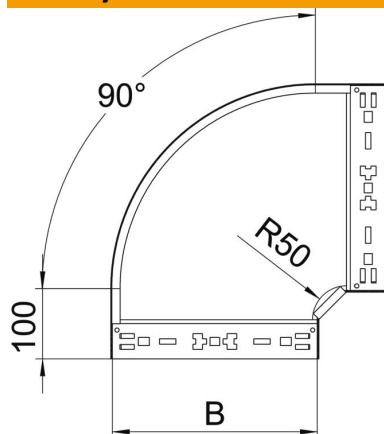

Tehnicki list

Kut 90° Magic 110 FT

Broj artikla: 6041866

Kut 90° s integriranim spojnicaama za brzo povezivanje. Za sve tipove kablskih polica visine 110 mm.

St Čelik

FT vruće pocinčano

Referentni podaci

Broj artikla	6041866
Tip	RBM 90 140 FT
Opis 1	Kut 90°
Opis 2	s integriranim spojnicaama
Proizvođač:	OBO
Dimenzija	110x400
Materijal	Čelik
Površina	vruće pocinčano
Norma površine	DIN EN ISO 1461
Najmanja prodajna jedinica	1
Jedinica količine	Komad
Težina	347 kg
Jedinica za težinu	kg/100 kom.

Tehnicki list

Kut 90° Magic 110 FT

Broj artikla: 6041866

Dimenzije

Širina	400 mm
Visina	110 mm
Debljina lima	1,25 mm
Mjera B	400 mm

Tehnički podaci

Savijanje (kut)	90°
Izvedba spojnice	integrirana spojnica
Očuvanje funkcije	ne
Montažna perforacija u podu	ne
NATO šablona za bušenje	ne
Promjena smjera	horizontalno
Nehrđajući plemeniti čelik, obrađen	ne
Bočna perforacija	ne
Izvedba velikog raspona	ne
Vrsta spoja sustava nosača kabela	Pričvršćivanje klik-sustavom