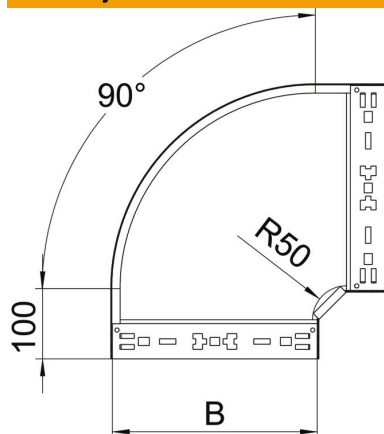

# Tehnicki list

Kut 90° Magic 110 FS

Broj artikla: 6041846

Kut 90° s integriranim spojnica za brzo povezivanje. Za sve tipove kablskih polica visine 110 mm.

**St** Čelik

**FS** galvanski pocinčano

## Referentni podaci

Broj artikla	6041846
Opis 1	Kut 90°
Opis 2	s integriranim spojnica
Proizvođač:	OBO
Dimenzija	110x400
Materijal	Čelik
Površina	pocinčano
Norma površine	DIN EN 10346
Najmanja prodajna jedinica	1
Jedinica količine	Komad
Težina	323,6 kg
Jedinica za težinu	kg/100 kom.

## Dimenzije

Širina	400 mm
Visina	110 mm
Debljina lima	1,25 mm
Mjera B	400 mm

## Tehnički podaci

Savijanje (kut)	90°
Izvedba spojnice	integrirana spojnica
Očuvanje funkcije	ne
Montažna perforacija u podu	ne
NATO šablona za bušenje	ne
Promjena smjera	horizontalno
Nehrđajući plemeniti čelik, obrađen	ne
Bočna perforacija	ne
Izvedba velikog raspona	ne
Vrsta spoja sustava nosača kabela	Pričvršćivanje klik-sustavom