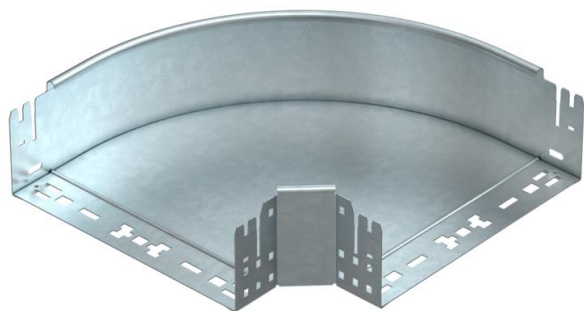

# Tehnicki list

Kut 90° Magic 110 FT

Broj artikla: 6041864

Kut 90° s integriranim spojnicaama za brzo povezivanje. Za sve tipove kablskih polica visine 110 mm.

**St** Čelik

**FT** vruće pocinčano

## Referentni podaci

Broj artikla	6041864
Tip	RBM 90 130 FT
Opis 1	Kut 90°
Opis 2	s integriranim spojnicaama
Proizvođač:	OBO
Dimenzija	110x300
Materijal	Čelik
Površina	vruće pocinčano
Norma površine	DIN EN ISO 1461
Najmanja prodajna jedinica	1
Jedinica količine	Komad
Težina	250,3 kg
Jedinica za težinu	kg/100 kom.

# Tehnicki list

Kut 90° Magic 110 FT

Broj artikla: 6041864

## Dimenzije

Širina	300 mm
Visina	110 mm
Debljina lima	1,25 mm
Mjera B	300 mm