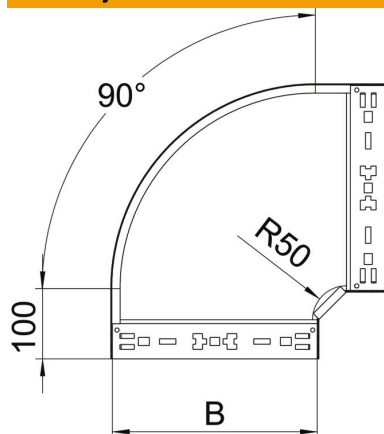

# Tehnicki list

Kut 90° Magic 110 FT

Broj artikla: 6041864

Kut 90° s integriranim spojnicaama za brzo povezivanje. Za sve tipove kablskih polica visine 110 mm.

**St** Čelik

**FT** vruće pocinčano

## Referentni podaci

Broj artikla	6041864
Tip	RBM 90 130 FT
Opis 1	Kut 90°
Opis 2	s integriranim spojnicaama
Proizvođač:	OBO
Dimenzija	110x300
Materijal	Čelik
Površina	vruće pocinčano
Norma površine	DIN EN ISO 1461
Najmanja prodajna jedinica	1
Jedinica količine	Komad
Težina	250,3 kg
Jedinica za težinu	kg/100 kom.

# Tehnicki list

Kut 90° Magic 110 FT

Broj artikla: 6041864

## Dimenzije

Širina	300 mm
Visina	110 mm
Debljina lima	1,25 mm
Mjera B	300 mm