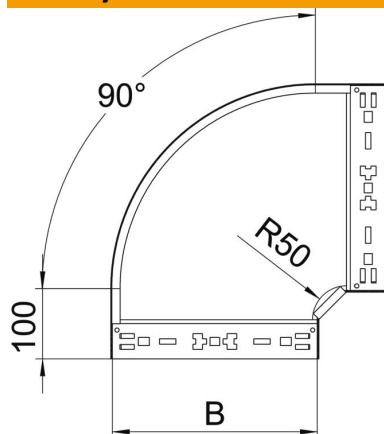

Tehnicki list

Kut 90° Magic 110 FS

Broj artikla: 6041844

Kut 90° s integriranim spojnica za brzo povezivanje. Za sve tipove kablskih polica visine 110 mm.

St Čelik

FS galvanski pocinčano

Referentni podaci

Broj artikla	6041844
Opis 1	Kut 90°
Opis 2	s integriranim spojnica
Proizvođač:	OBO
Dimenzija	110x300
Materijal	Čelik
Površina	pocinčano
Norma površine	DIN EN 10346
Najmanja prodajna jedinica	1
Jedinica količine	Komad
Težina	233,4 kg
Jedinica za težinu	kg/100 kom.

Tehnicki list

Kut 90° Magic 110 FS

Broj artikla: 6041844

Dimenzije

Širina	300 mm
Visina	110 mm
Debljina lima	1,25 mm
Mjera B	300 mm

Tehnički podaci

Savijanje (kut)	90°
Izvedba spojnice	integrirana spojnica
Očuvanje funkcije	ne
Montažna perforacija u podu	ne
NATO šablona za bušenje	ne
Promjena smjera	horizontalno
Nehrđajući plemeniti čelik, obrađen	ne
Bočna perforacija	ne
Izvedba velikog raspona	ne
Vrsta spoja sustava nosača kabela	Pričvršćivanje klik-sustavom