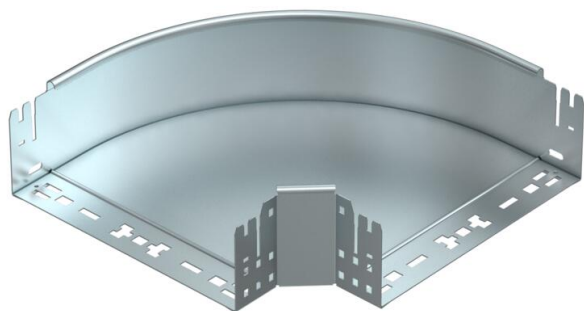

Tehnicki list

Kut 90° Magic 110 FS

Broj artikla: 6041844

Kut 90° s integriranim spojnica za brzo povezivanje. Za sve tipove kablskih polica visine 110 mm.

St Čelik

FS galvanski pocinčano

Referentni podaci

Broj artikla	6041844
Opis 1	Kut 90°
Opis 2	s integriranim spojnica
Proizvođač:	OBO
Dimenzija	110x300
Materijal	Čelik
Površina	pocinčano
Norma površine	DIN EN 10346
Najmanja prodajna jedinica	1
Jedinica količine	Komad
Težina	233,4 kg
Jedinica za težinu	kg/100 kom.

Tehnicki list

Kut 90° Magic 110 FS

Broj artikla: 6041844

Dimenzije

Širina	300 mm
Visina	110 mm
Debljina lima	1,25 mm
Mjera B	300 mm

Tehnički podaci

Savijanje (kut)	90°
Izvedba spojnice	integrirana spojnica
Očuvanje funkcije	ne
Montažna perforacija u podu	ne
NATO šablona za bušenje	ne
Promjena smjera	horizontalno
Nehrđajući plemeniti čelik, obrađen	ne
Bočna perforacija	ne
Izvedba velikog raspona	ne
Vrsta spoja sustava nosača kabela	Pričvršćivanje klik-sustavom