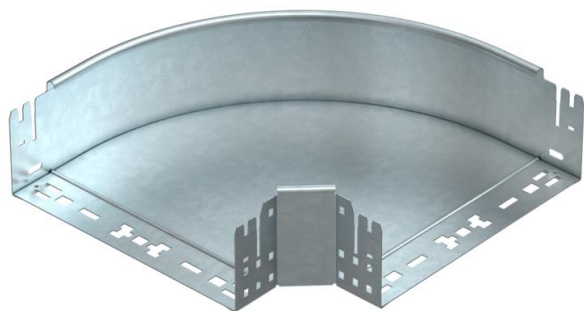

Tehnicki list

Kut 90° Magic 110 FT

Broj artikla: 6041862

Kut 90° s integriranim spojnicaama za brzo povezivanje. Za sve tipove kablskih polica visine 110 mm.

St Čelik

FT vruće pocinčano

Referentni podaci

Broj artikla	6041862
Tip	RBM 90 120 FT
Opis 1	Kut 90°
Opis 2	s integriranim spojnicaama
Proizvođač:	OBO
Dimenzija	110x200
Materijal	Čelik
Površina	vruće pocinčano
Norma površine	DIN EN ISO 1461
Najmanja prodajna jedinica	1
Jedinica količine	Komad
Težina	166,1 kg
Jedinica za težinu	kg/100 kom.

Tehnicki list

Kut 90° Magic 110 FT

Broj artikla: 6041862

Dimenzije

Širina	200 mm
Visina	110 mm
Debljina lima	1,25 mm
Mjera B	200 mm

Tehnički podaci

Savijanje (kut)	90°
Izvedba spojnice	integrirana spojnica
Očuvanje funkcije	ne
Montažna perforacija u podu	ne
NATO šablona za bušenje	ne
Promjena smjera	horizontalno
Nehrđajući plemeniti čelik, obrađen	ne
Bočna perforacija	ne
Izvedba velikog raspona	ne
Vrsta spoja sustava nosača kabela	Pričvršćivanje klik-sustavom