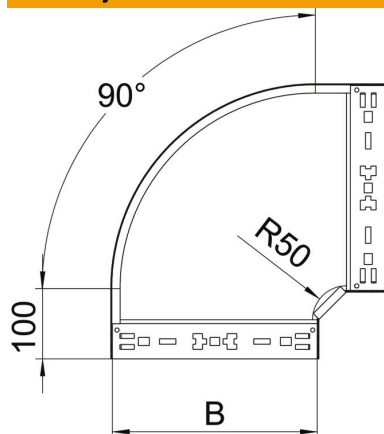

Tehnicki list

Kut 90° Magic 110 FT

Broj artikla: 6041862

Kut 90° s integriranim spojnicaama za brzo povezivanje. Za sve tipove kablskih polica visine 110 mm.

St Čelik

FT vruće pocinčano

Referentni podaci

Broj artikla	6041862
Tip	RBM 90 120 FT
Opis 1	Kut 90°
Opis 2	s integriranim spojnicaama
Proizvođač:	OBO
Dimenzija	110x200
Materijal	Čelik
Površina	vruće pocinčano
Norma površine	DIN EN ISO 1461
Najmanja prodajna jedinica	1
Jedinica količine	Komad
Težina	166,1 kg
Jedinica za težinu	kg/100 kom.

Tehnicki list

Kut 90° Magic 110 FT

Broj artikla: 6041862

Dimenzije

Širina	200 mm
Visina	110 mm
Debljina lima	1,25 mm
Mjera B	200 mm

Tehnički podaci

Savijanje (kut)	90°
Izvedba spojnice	integrirana spojnica
Očuvanje funkcije	ne
Montažna perforacija u podu	ne
NATO šablona za bušenje	ne
Promjena smjera	horizontalno
Nehrđajući plemeniti čelik, obrađen	ne
Bočna perforacija	ne
Izvedba velikog raspona	ne
Vrsta spoja sustava nosača kabela	Pričvršćivanje klik-sustavom