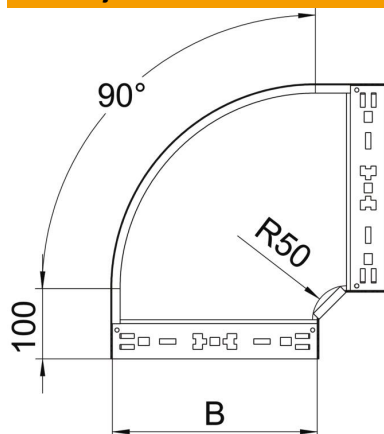

# Tehnicki list

Kut 90° Magic 110 FT

Broj artikla: 6041860

Kut 90° s integriranim spojnicaama za brzo povezivanje. Za sve tipove kablskih polica visine 110 mm.

**St** Čelik

**FT** vruće pocinčano

## Referentni podaci

Broj artikla	6041860
Tip	RBM 90 110 FT
Opis 1	Kut 90°
Opis 2	s integriranim spojnicaama
Proizvođač:	OBO
Dimenzija	110x100
Materijal	Čelik
Površina	vruće pocinčano
Norma površine	DIN EN ISO 1461
Najmanja prodajna jedinica	1
Jedinica količine	Komad
Težina	97,5 kg
Jedinica za težinu	kg/100 kom.

# Tehnicki list

Kut 90° Magic 110 FT

Broj artikla: 6041860

## Dimenzije

Širina	100 mm
Visina	110 mm
Debljina lima	1,25 mm
Mjera B	100 mm