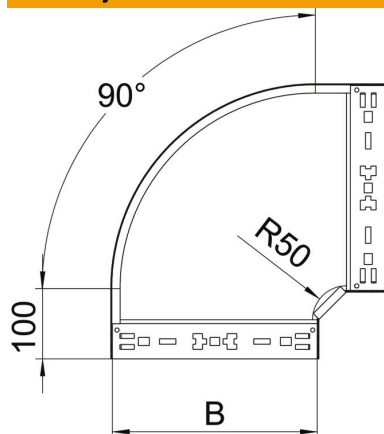

Tehnicki list

Kut 90° Magic 110 FS

Broj artikla: 6041840

Kut 90° s integriranim spojnica za brzo povezivanje. Za sve tipove kabelskih polica visine 110 mm.

St Čelik

FS galvanski pocinčano

Referentni podaci

Broj artikla	6041840
Opis 1	Kut 90°
Opis 2	s integriranim spojnica
Proizvođač:	OBO
Dimenzija	110x100
Materijal	Čelik
Površina	pocinčano
Norma površine	DIN EN 10346
Najmanja prodajna jedinica	1
Jedinica količine	Komad
Težina	90,9 kg
Jedinica za težinu	kg/100 kom.

Tehnicki list

Kut 90° Magic 110 FS

Broj artikla: 6041840

Dimenzije

Širina	100 mm
Visina	110 mm
Debljina lima	1,25 mm
Mjera B	100 mm

Tehnički podaci

Savijanje (kut)	90°
Izvedba spojnice	integrirana spojnica
Očuvanje funkcije	ne
Montažna perforacija u podu	ne
NATO šablona za bušenje	ne
Promjena smjera	horizontalno
Nehrđajući plemeniti čelik, obrađen	ne
Bočna perforacija	ne
Izvedba velikog raspona	ne
Vrsta spoja sustava nosača kabela	Pričvršćivanje klik-sustavom