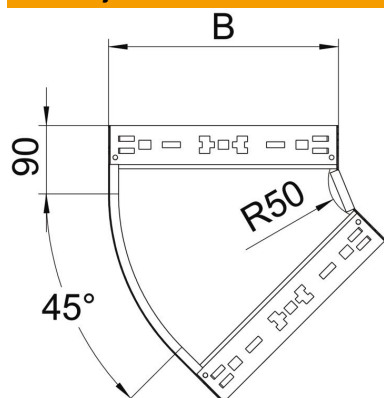

# Tehnicki list

Kut 45° Magic 60 FS

Broj artikla: 6041052

Kut 45° s integriranim spojnica za brzo povezivanje. Za sve tipove kablskih polica visine 60 mm.

**St** Čelik

**FS** galvanski pocinčano

## Referentni podaci

Broj artikla	6041052
Opis 1	Kut 45°
Opis 2	s integriranim spojnica
Proizvođač:	OBO
Dimenzija	60x600
Materijal	Čelik
Površina	pocinčano
Norma površine	DIN EN 10346
Najmanja prodajna jedinica	1
Jedinica količine	Komad
Težina	298,3 kg
Jedinica za težinu	kg/100 kom.

## Dimenzije

Širina	600 mm
Širina	24 in
Visina	60 mm
Visina	2 in
Debljina lima	1,25 mm
Mjera B	600 mm

## Tehnički podaci

Savijanje (kut)	45°
Izvedba spojnice	integrirana spojnica
Očuvanje funkcije	ne
Montažna perforacija u podu	ne
NATO šablona za bušenje	ne
Promjena smjera	horizontalno
Nehrđajući plemeniti čelik, obrađen	ne
Bočna perforacija	ne
Izvedba velikog raspona	ne
Vrsta spoja sustava nosača kabela	Pričvršćivanje klik-sustavom