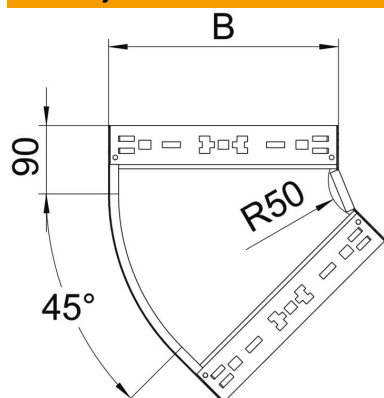

Tehnicki list

Kut 45 Magic 60 FT

Broj artikla: 6041068

Kut 45° s integriranim spojnicaama za brzo povezivanje. Za sve tipove kablskih polica visine 60 mm.

St Čelik

FT vruće pocinčano

Referentni podaci

Broj artikla	6041068
Tip	RBM 45 640 FT
Opis 1	Kut 45°
Opis 2	s integriranim spojnicaama
Proizvođač:	OBO
Dimenzija	60x400
Materijal	Čelik
Površina	vruće pocinčano
Norma površine	DIN EN ISO 1461
Najmanja prodajna jedinica	1
Jedinica količine	Komad
Težina	189,1 kg
Jedinica za težinu	kg/100 kom.

Tehnicki list

Kut 45 Magic 60 FT

Broj artikla: 6041068

Dimenzije

Širina	400 mm
Širina	14 in
Visina	60 mm
Visina	2 in
Debljina lima	1,25 mm
Mjera B	400 mm

Tehnički podaci

Savijanje (kut)	45°
Izvedba spojnice	integrirana spojnica
Očuvanje funkcije	da
Montažna perforacija u podu	ne
NATO šablona za bušenje	ne
Promjena smjera	horizontalno
Nehrđajući plemeniti čelik, obrađen	ne
Bočna perforacija	ne
Izvedba velikog raspona	ne
Vrsta spoja sustava nosača kabela	Pričvršćivanje klik-sustavom