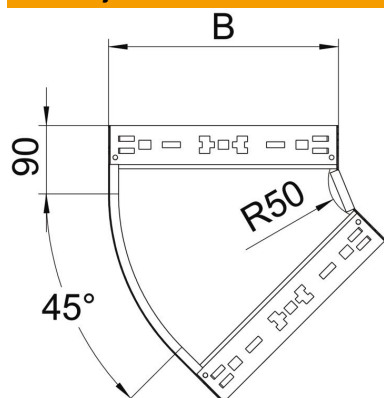

# Tehnicki list

Kut 45° Magic 60 FS

Broj artikla: 6041048

Kut 45° s integriranim spojnica za brzo povezivanje. Za sve tipove kablskih polica visine 60 mm.

**St** Čelik

**FS** galvanski pocinčano

## Referentni podaci

Broj artikla	6041048
Opis 1	Kut 45°
Opis 2	s integriranim spojnica
Proizvođač:	OBO
Dimenzija	60x400
Materijal	Čelik
Površina	pocinčano
Norma površine	DIN EN 10346
Najmanja prodajna jedinica	1
Jedinica količine	Komad
Težina	174,8 kg
Jedinica za težinu	kg/100 kom.

## Dimenzije

Širina	400 mm
Širina	16 in
Visina	60 mm
Visina	2 in
Debljina lima	1,25 mm
Mjera B	400 mm