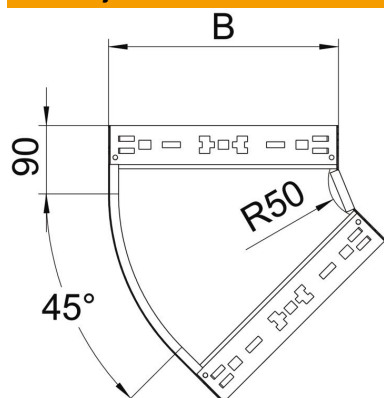

# Tehnicki list

Kut 45° Magic 60 FS

Broj artikla: 6041046

Kut 45° s integriranim spojnica za brzo povezivanje. Za sve tipove kablskih polica visine 60 mm.

**St** Čelik

**FS** galvanski pocinčano

## Referentni podaci

Broj artikla	6041046
Opis 1	Kut 45°
Opis 2	s integriranim spojnica
Proizvođač:	OBO
Dimenzija	60x300
Materijal	Čelik
Površina	pocinčano
Norma površine	DIN EN 10346
Najmanja prodajna jedinica	1
Jedinica količine	Komad
Težina	127,7 kg
Jedinica za težinu	kg/100 kom.

## Dimenzije

Širina	300 mm
Širina	12 in
Visina	60 mm
Visina	2 in
Debljina lima	1,25 mm
Mjera B	300 mm

## Tehnički podaci

Savijanje (kut)	45°
Izvedba spojnice	integrirana spojnica
Očuvanje funkcije	da
Montažna perforacija u podu	ne
NATO šablona za bušenje	ne
Promjena smjera	horizontalno
Nehrđajući plemeniti čelik, obrađen	ne
Bočna perforacija	ne
Izvedba velikog raspona	ne
Vrsta spoja sustava nosača kabela	Pričvršćivanje klik-sustavom