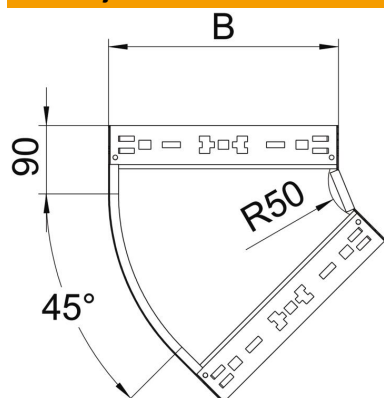

# Tehnicki list

Kut 45° Magic 60 FS

Broj artikla: 6041044

Kut 45° s integriranim spojnica za brzo povezivanje. Za sve tipove kablskih polica visine 60 mm.

**St** Čelik

**FS** galvanski pocinčano

## Referentni podaci

Broj artikla	6041044
Opis 1	Kut 45°
Opis 2	s integriranim spojnica
Proizvođač:	OBO
Dimenzija	60x200
Materijal	Čelik
Površina	pocinčano
Norma površine	DIN EN 10346
Najmanja prodajna jedinica	1
Jedinica količine	Komad
Težina	85,5 kg
Jedinica za težinu	kg/100 kom.

## Dimenzije

Širina	200 mm
Širina	8 in
Visina	60 mm
Visina	2 in
Debljina lima	1,25 mm
Mjera B	200 mm

## Tehnički podaci

Savijanje (kut)	45°
Izvedba spojnice	integrirana spojnica
Očuvanje funkcije	da
Montažna perforacija u podu	ne
NATO šablona za bušenje	ne
Promjena smjera	horizontalno
Nehrđajući plemeniti čelik, obrađen	ne
Bočna perforacija	ne
Izvedba velikog raspona	ne
Vrsta spoja sustava nosača kabela	Pričvršćivanje klik-sustavom