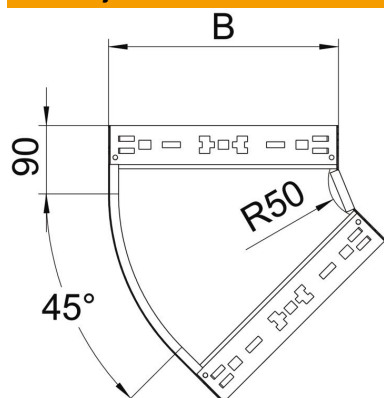

### Referentni podaci

Broj artikla	6041060
Tip	RBM 45 610 FT
Opis 1	Kut 45°
Opis 2	s integriranim spojnicaama
Proizvođač:	OBO
Dimenzija	60x100
Materijal	Čelik
Površina	vruće pocinčano
Norma površine	DIN EN ISO 1461
Najmanja prodajna jedinica	1
Jedinica količine	Komad
Težina	54 kg
Jedinica za težinu	kg/100 kom.

## Dimenzije

Širina	100 mm
Širina	4 in
Visina	60 mm
Visina	2 in
Debljina lima	1,25 mm
Mjera B	100 mm