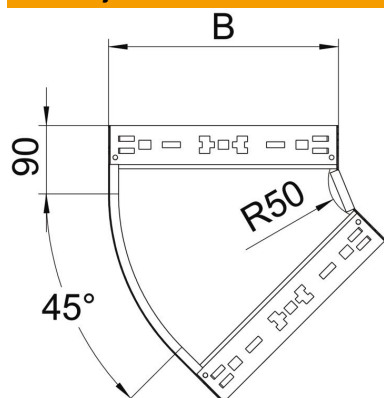

Tehnicki list

Kut 45° Magic 60 FS

Broj artikla: 6041040

Kut 45° s integriranim spojnica za brzo povezivanje. Za sve tipove kablskih polica visine 60 mm.

St Čelik

FS galvanski pocinčano

Referentni podaci

Broj artikla	6041040
Opis 1	Kut 45°
Opis 2	s integriranim spojnica
Proizvođač:	OBO
Dimenzija	60x100
Materijal	Čelik
Površina	pocinčano
Norma površine	DIN EN 10346
Najmanja prodajna jedinica	1
Jedinica količine	Komad
Težina	50,4 kg
Jedinica za težinu	kg/100 kom.

Tehnicki list

Kut 45° Magic 60 FS

Broj artikla: 6041040

Dimenzije

Širina	100 mm
Širina	4 in
Visina	60 mm
Visina	2 in
Debljina lima	1,25 mm
Mjera B	100 mm

Tehnički podaci

Savijanje (kut)	45°
Izvedba spojnice	integrirana spojnica
Očuvanje funkcije	da
Montažna perforacija u podu	ne
NATO šablona za bušenje	ne
Promjena smjera	horizontalno
Nehrđajući plemeniti čelik, obrađen	ne
Bočna perforacija	ne
Izvedba velikog raspona	ne
Vrsta spoja sustava nosača kabela	Pričvršćivanje klik-sustavom