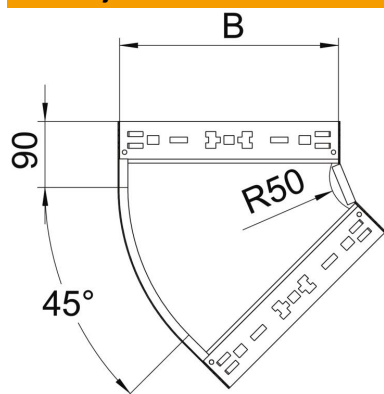

Tehnicki list

Kut 45° Magic 110 FT

Broj artikla: 6041784

Kut 45° s integriranim spojnicama za brzo povezivanje. Za sve tipove kablskih polica visine 110 mm.

St Čelik

FT vruće pocinčano

Referentni podaci

Broj artikla	6041784
Opis 1	Kut 45°
Opis 2	s integriranim spojnicama
Proizvođač:	OBO
Dimenzija	110x300
Materijal	Čelik
Površina	vruće pocinčano
Norma površine	DIN EN ISO 1461
Najmanja prodajna jedinica	1
Jedinica količine	Komad
Težina	167,4 kg
Jedinica za težinu	kg/100 kom.

Tehnicki list

Kut 45° Magic 110 FT

Broj artikla: 6041784

Dimenzije

Širina	300 mm
Visina	110 mm
Debljina lima	1,25 mm
Mjera B	300 mm

Tehnički podaci

Savijanje (kut)	45°
Izvedba spojnice	integrirana spojnica
Očuvanje funkcije	ne
Montažna perforacija u podu	ne
NATO šablona za bušenje	ne
Promjena smjera	horizontalno
Nehrđajući plemeniti čelik, obrađen	ne
Bočna perforacija	ne
Izvedba velikog raspona	ne
Vrsta spoja sustava nosača kabela	Pričvršćivanje klik-sustavom