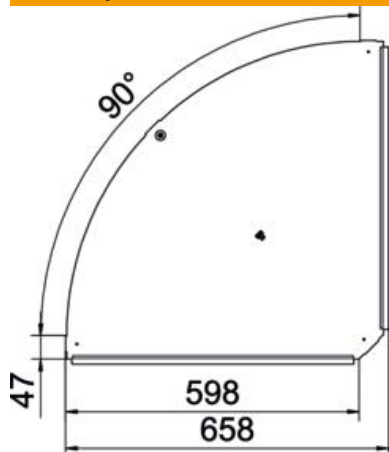

St Čelik

FS galvanski pocinčano

Referentni podaci

Broj artikla	6036912
Tip	RBD 90 600 FS
Opis 1	Poklopac
Opis 2	za kut 90°
Proizvođač:	OBO
Dimenzija	B600mm
Materijal	Čelik
Površina	pocinčano
Norma površine	DIN EN 10346
Najmanja prodajna jedinica	1
Jedinica količine	Komad
Težina	280 kg
Jedinica za težinu	kg/100 kom.

Tehnicki list

Poklopac za luk od 90° FS

Broj artikla: 6036912

Dimenzije

Širina	600 mm
Debljina lima	1 mm

Tehnički podaci

Savijanje (kut)	90°
Broj zasuna	1 St.
Vrsta pričvršćivanja	Zasun
Očuvanje funkcije	ne
Prikladno za mrežni kanal	ne
Prikladno za kabelaške ljestve	ne
Prikladno za kabelašku policu	da
Promjena smjera	horizontalno
Nehrđajući plemeniti čelik, obrađen	ne
Sa zglobom	ne
Temperaturno područje korištenja, maks.	120 °C
Temperaturno područje korištenja, min.	-20 °C