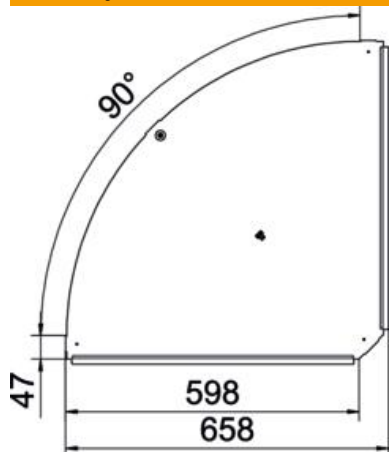

St Čelik

DD hladno pocinčano cink/aluminij, Double Dip

Referentni podaci

Broj artikla	6036962
Tip	RBD 90 600 DD
Opis 1	Poklopac
Opis 2	za kut 90°
Proizvođač:	OBO
Dimenzija	B600mm
Materijal	Čelik
Površina	hladno pocinčano cink/aluminij, Double Dip
Norma površine	DIN EN 10346
Najmanja prodajna jedinica	1
Jedinica količine	Komad
Težina	280 kg
Jedinica za težinu	kg/100 kom.

Tehnicki list

Poklopac za luk od 90° DD

Broj artikla: 6036962

Dimenzije

Širina	600 mm
Debljina lima	1 mm

Tehnički podaci

Savijanje (kut)	90°
Broj zasuna	1 St.
Vrsta pričvršćivanja	Zasun
Očuvanje funkcije	ne
Prikladno za mrežni kanal	ne
Prikladno za kabelaške ljestve	ne
Prikladno za kabelašku policu	da
Promjena smjera	horizontalno
Nehrđajući plemeniti čelik, obrađen	ne
Sa zglobom	ne
Temperaturno područje korištenja, maks.	120 °C
Temperaturno područje korištenja, min.	-20 °C