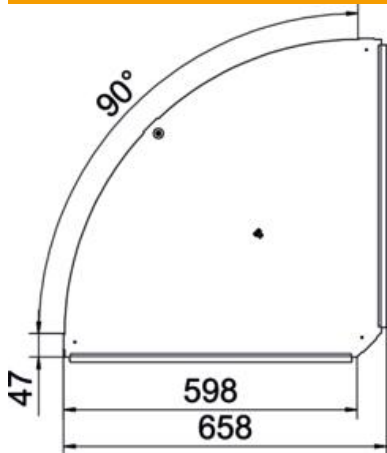

A2 Nehrđajući čelik 1.4301

2B neprerađen, naknadno obrađen

Referentni podaci

Broj artikla	6036982
Tip	RBD 90 600 A2
Opis 1	Poklopac
Opis 2	za kut 90°
Proizvođač:	OBO
Dimenzija	B600mm
Materijal	Nehrđajući čelik 1.4301
Površina	površina naknadno obrađena
Norma površine	
Najmanja prodajna jedinica	1
Jedinica količine	Komad
Težina	280 kg
Jedinica za težinu	kg/100 kom.

Tehnicki list

Poklopac za luk od 90° A2

Broj artikla: 6036982

Dimenzije

Širina	600 mm
Debljina lima	1 mm

Tehnički podaci

Savijanje (kut)	90°
Broj zasuna	1 St.
Vrsta pričvršćivanja	Zasun
Očuvanje funkcije	ne
Prikladno za mrežni kanal	ne
Prikladno za kabelaške ljestve	ne
Prikladno za kabelašku policu	da
Promjena smjera	horizontalno
Nehrđajući plemeniti čelik, obrađen	ne
Sa zglobom	ne
Temperaturno područje korištenja, maks.	120 °C
Temperaturno područje korištenja, min.	-20 °C