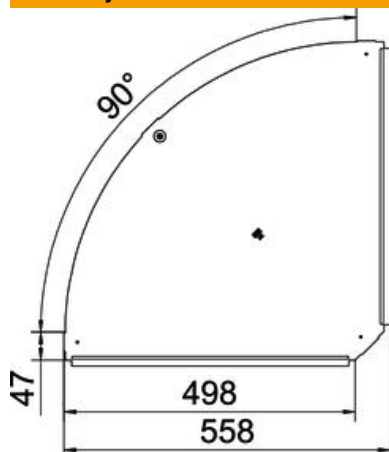

St Čelik

FS galvanski pocinčano

Referentni podaci

Broj artikla	6036910
Tip	RBD 90 500 FS
Opis 1	Poklopac
Opis 2	za kut 90°
Proizvođač:	OBO
Dimenzija	B500mm
Materijal	Čelik
Površina	pocinčano
Norma površine	DIN EN 10346
Najmanja prodajna jedinica	1
Jedinica količine	Komad
Težina	202 kg
Jedinica za težinu	kg/100 kom.

Tehnicki list

Poklopac za luk od 90° FS

Broj artikla: 6036910

Dimenzije

Širina	500 mm
Debljina lima	1 mm

Tehnički podaci

Savijanje (kut)	90°
Broj zasuna	1 St.
Vrsta pričvršćivanja	Zasun
Očuvanje funkcije	ne
Prikladno za mrežni kanal	ne
Prikladno za kabelaške ljestve	ne
Prikladno za kabelašku policu	da
Promjena smjera	horizontalno
Nehrđajući plemeniti čelik, obrađen	ne
Sa zglobom	ne
Temperaturno područje korištenja, maks.	120 °C
Temperaturno područje korištenja, min.	-20 °C