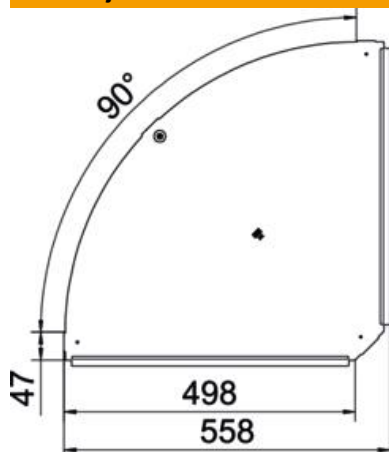

St Čelik

DD hladno pocinčano cink/aluminij, Double Dip

Referentni podaci

Broj artikla	6036960
Tip	RBD 90 500 DD
Opis 1	Poklopac
Opis 2	za kut 90°
Proizvođač:	OBO
Dimenzija	B500mm
Materijal	Čelik
Površina	hladno pocinčano cink/aluminij, Double Dip
Norma površine	DIN EN 10346
Najmanja prodajna jedinica	1
Jedinica količine	Komad
Težina	205 kg
Jedinica za težinu	kg/100 kom.

Tehnicki list

Poklopac za luk od 90° DD

Broj artikla: 6036960

Dimenzije

Širina	500 mm
Debljina lima	1 mm

Tehnički podaci

Savijanje (kut)	90°
Broj zasuna	1 St.
Vrsta pričvršćivanja	Zasun
Očuvanje funkcije	ne
Prikladno za mrežni kanal	ne
Prikladno za kabelaške ljestve	ne
Prikladno za kabelašku policu	da
Promjena smjera	horizontalno
Nehrđajući plemeniti čelik, obrađen	ne
Sa zglobom	ne
Temperaturno područje korištenja, maks.	120 °C
Temperaturno područje korištenja, min.	-20 °C