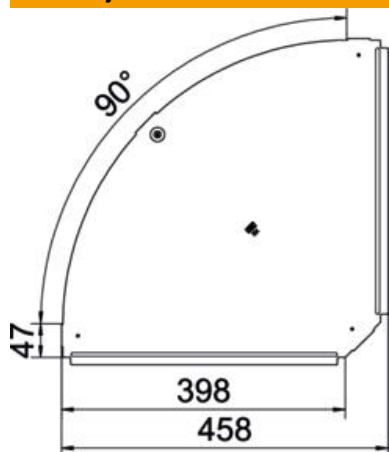

St Čelik

FS galvanski pocinčano

Referentni podaci

Broj artikla	6036908
Tip	RBD 90 400 FS
Opis 1	Poklopac
Opis 2	za kut 90°
Proizvođač:	OBO
Dimenzija	B400mm
Materijal	Čelik
Površina	pocinčano
Norma površine	DIN EN 10346
Najmanja prodajna jedinica	1
Jedinica količine	Komad
Težina	138 kg
Jedinica za težinu	kg/100 kom.

Tehnicki list

Poklopac za luk od 90° FS

Broj artikla: 6036908

Dimenzije

Širina	400 mm
Debljina lima	1 mm

Tehnički podaci

Savijanje (kut)	90°
Broj zasuna	1 St.
Vrsta pričvršćivanja	Zasun
Očuvanje funkcije	ne
Prikladno za mrežni kanal	ne
Prikladno za kabelaške ljestve	ne
Prikladno za kabelašku policu	da
Promjena smjera	horizontalno
Nehrđajući plemeniti čelik, obrađen	ne
Sa zglobom	ne
Temperaturno područje korištenja, maks.	120 °C
Temperaturno područje korištenja, min.	-20 °C