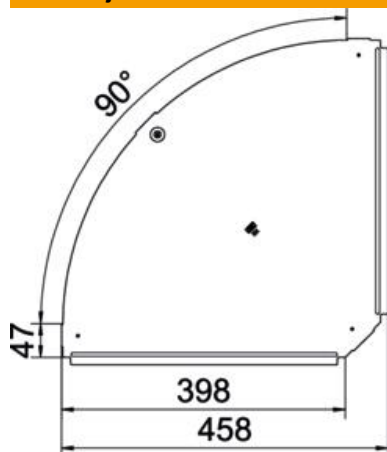

### Referentni podaci

Broj artikla	6036958
Tip	RBD 90 400 DD
Opis 1	Poklopac
Opis 2	za kut 90°
Proizvođač:	OBO
Dimenzija	B400mm
Materijal	Čelik
Površina	hladno pocinčano cink/aluminij, Double Dip
Norma površine	DIN EN 10346
Najmanja prodajna jedinica	1
Jedinica količine	Komad
Težina	140 kg
Jedinica za težinu	kg/100 kom.

# Tehnicki list

Poklopac za luk od 90° DD

Broj artikla: 6036958

## Dimenzije

Širina	400 mm
Debljina lima	1 mm