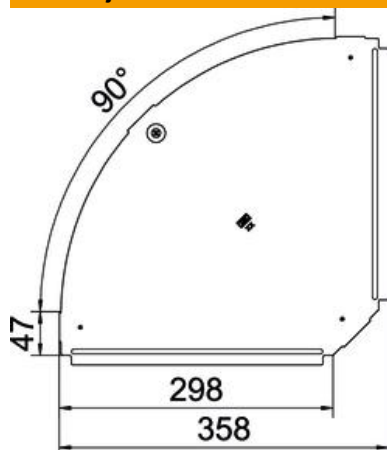

St Čelik

FS galvanski pocinčano

Referentni podaci

Broj artikla	6036906
Tip	RBD 90 300 FS
Opis 1	Poklopac
Opis 2	za kut 90°
Proizvođač:	OBO
Dimenzija	B300mm
Materijal	Čelik
Površina	pocinčano
Norma površine	DIN EN 10346
Najmanja prodajna jedinica	1
Jedinica količine	Komad
Težina	69 kg
Jedinica za težinu	kg/100 kom.

Tehnicki list

Poklopac za luk od 90° FS

Broj artikla: 6036906

Dimenzije

Širina	300 mm
Debljina lima	0,75 mm

Tehnički podaci

Savijanje (kut)	90°
Broj zasuna	1 St.
Vrsta pričvršćivanja	Zasun
Očuvanje funkcije	ne
Prikladno za mrežni kanal	ne
Prikladno za kabelaške ljestve	ne
Prikladno za kabelašku policu	da
Promjena smjera	horizontalno
Nehrđajući plemeniti čelik, obrađen	ne
Sa zglobom	ne
Temperaturno područje korištenja, maks.	120 °C
Temperaturno područje korištenja, min.	-20 °C