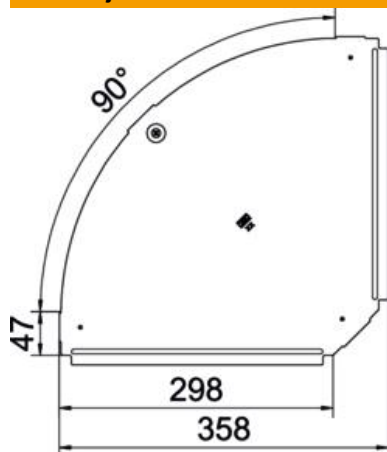

Tehnicki list

Poklopac za luk od 90° DD

Broj artikla: 6036956

Poklopac za tipski komad, luk od 90° za kabelaške police koje se mogu uglaviti i pričvrstiti vijcima u unutarnjim i vanjskim prostorima, za zaštitu kabela od oštećenja i prljavštine. Pričvršćuje se unaprijed montiranim okretnim zasunom i postavljanjem poklopca. Prikladno za sve visine stranica. Poklopac se može koristiti kod elemenata svih visina.

St Čelik

DD hladno pocinčano cink/aluminij, Double Dip

Referentni podaci

Broj artikla	6036956
Tip	RBD 90 300 DD
Opis 1	Poklopac
Opis 2	za kut 90°
Proizvođač:	OBO
Dimenzija	B300mm
Materijal	Čelik
Površina	hladno pocinčano cink/aluminij, Double Dip
Norma površine	DIN EN 10346
Najmanja prodajna jedinica	1
Jedinica količine	Komad
Težina	65 kg
Jedinica za težinu	kg/100 kom.

Tehnicki list

Poklopac za luk od 90° DD

Broj artikla: 6036956

Dimenzije

Širina	300 mm
Debljina lima	0,75 mm

Tehnički podaci

Savijanje (kut)	90°
Broj zasuna	1 St.
Vrsta pričvršćivanja	Zasun
Očuvanje funkcije	ne
Prikladno za mrežni kanal	ne
Prikladno za kabelaške ljestve	ne
Prikladno za kabelašku policu	da
Promjena smjera	horizontalno
Nehrđajući plemeniti čelik, obrađen	ne
Sa zglobom	ne
Temperaturno područje korištenja, maks.	120 °C
Temperaturno područje korištenja, min.	-20 °C