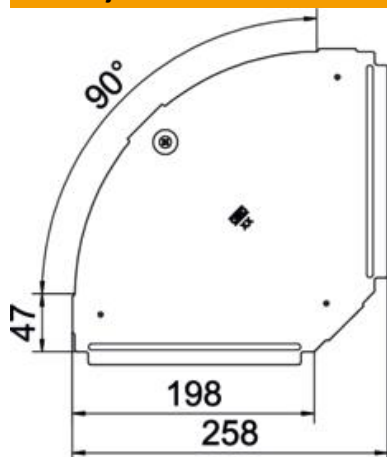

Tehnicki list

Poklopac za luk od 90° FS

Broj artikla: 6036904

Poklopac za tipski komad, luk od 90° za kabelaške police koje se mogu uglaviti i pričvrstiti vijcima u unutarnjim prostorima, za zaštitu kabela od oštećenja i prljavštine. Pričvršćuje se unaprijed montiranim okretnim zasunom i postavljanjem poklopca. Prikladno za sve visine stranica. Poklopac se može koristiti kod elemenata svih visina.

St Čelik

FS galvanski pocinčano

Referentni podaci

Broj artikla	6036904
Tip	RBD 90 200 FS
Opis 1	Poklopac
Opis 2	za kut 90°
Proizvođač:	OBO
Dimenzija	B200mm
Materijal	Čelik
Površina	pocinčano
Norma površine	DIN EN 10346
Najmanja prodajna jedinica	1
Jedinica količine	Komad
Težina	38 kg
Jedinica za težinu	kg/100 kom.

Tehnicki list

Poklopac za luk od 90° FS

Broj artikla: 6036904

Dimenzije

Širina	200 mm
Debljina lima	0,75 mm

Tehnički podaci

Savijanje (kut)	90°
Broj zasuna	1 St.
Vrsta pričvršćivanja	Zasun
Očuvanje funkcije	ne
Prikladno za mrežni kanal	ne
Prikladno za kabelaške ljestve	ne
Prikladno za kabelašku policu	da
Promjena smjera	horizontalno
Nehrđajući plemeniti čelik, obrađen	ne
Sa zglobom	ne
Temperaturno područje korištenja, maks.	120 °C
Temperaturno područje korištenja, min.	-20 °C