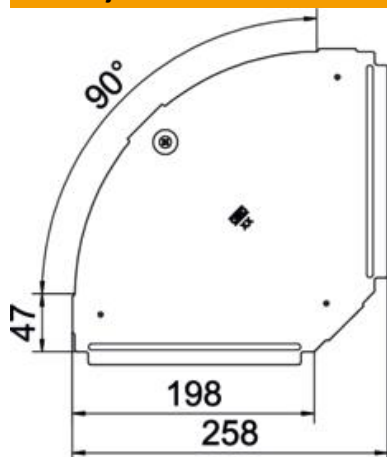

Tehnicki list

Poklopac za luk od 90° DD

Broj artikla: 6036954

Poklopac za tipski komad, luk od 90° za kableske police koje se mogu uglaviti i pričvrstiti vijcima u unutarnjim i vanjskim prostorima, za zaštitu kabela od oštećenja i prljavštine. Pričvršćuje se unaprijed montiranim okretnim zasunom i postavljanjem poklopca. Prikladno za sve visine stranica. Poklopac se može koristiti kod elemenata svih visina.

St Čelik

DD hladno pocinčano cink/aluminij, Double Dip

Referentni podaci

Broj artikla	6036954
Tip	RBD 90 200 DD
Opis 1	Poklopac
Opis 2	za kut 90°
Proizvođač:	OBO
Dimenzija	B200mm
Materijal	Čelik
Površina	hladno pocinčano cink/aluminij, Double Dip
Norma površine	DIN EN 10346
Najmanja prodajna jedinica	1
Jedinica količine	Komad
Težina	35 kg
Jedinica za težinu	kg/100 kom.

Tehnicki list

Poklopac za luk od 90° DD

Broj artikla: 6036954

Dimenzije

Širina	200 mm
Debljina lima	0,75 mm

Tehnički podaci

Savijanje (kut)	90°
Broj zasuna	1 St.
Vrsta pričvršćivanja	Zasun
Očuvanje funkcije	ne
Prikladno za mrežni kanal	ne
Prikladno za kabelaške ljestve	ne
Prikladno za kabelašku policu	da
Promjena smjera	horizontalno
Nehrđajući plemeniti čelik, obrađen	ne
Sa zglobom	ne
Temperaturno područje korištenja, maks.	120 °C
Temperaturno područje korištenja, min.	-20 °C