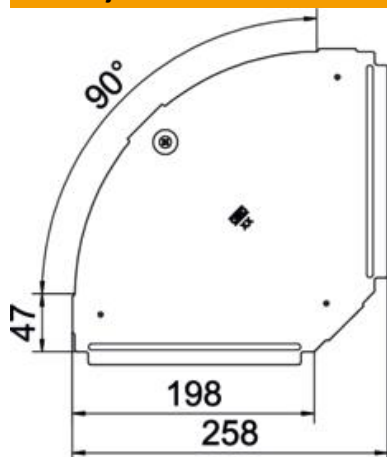

A2 Nehrđajući čelik 1.4301

2B neprerađen, naknadno obrađen

Referentni podaci

Broj artikla	6036974
Tip	RBD 90 200 A2
Opis 1	Poklopac
Opis 2	za kut 90°
Proizvođač:	OBO
Dimenzija	B200mm
Materijal	Nehrđajući čelik 1.4301
Površina	površina naknadno obrađena
Norma površine	
Najmanja prodajna jedinica	1
Jedinica količine	Komad
Težina	35 kg
Jedinica za težinu	kg/100 kom.

Tehnicki list

Poklopac za luk od 90° A2

Broj artikla: 6036974

Dimenzije

Duljina	257 mm
Širina	200 mm
Debljina lima	0,75 mm

Tehnički podaci

Savijanje (kut)	90°
Broj zasuna	1 St.
Vrsta pričvršćivanja	Zasun
Očuvanje funkcije	ne
Prikladno za mrežni kanal	ne
Prikladno za kabelaške ljestve	ne
Prikladno za kabelašku policu	da
Promjena smjera	horizontalno
Nehrđajući plemeniti čelik, obrađen	ne
Sa zglobom	ne
Temperaturno područje korištenja, maks.	120 °C
Temperaturno područje korištenja, min.	-20 °C