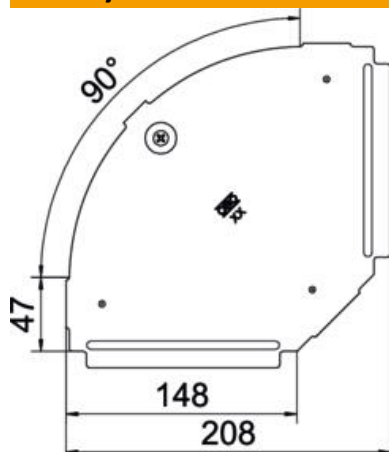

### Referentni podaci

Broj artikla	6036902
Tip	RBD 90 150 FS
Opis 1	Poklopac
Opis 2	za kut 90°
Proizvođač:	OBO
Dimenzija	B150mm
Materijal	Čelik
Površina	pocinčano
Norma površine	DIN EN 10346
Najmanja prodajna jedinica	1
Jedinica količine	Komad
Težina	25 kg
Jedinica za težinu	kg/100 kom.

# Tehnicki list

Poklopac za luk od 90° FS

Broj artikla: 6036902

## Dimenzije

Duljina	207 mm
Širina	150 mm
Debljina lima	0,75 mm