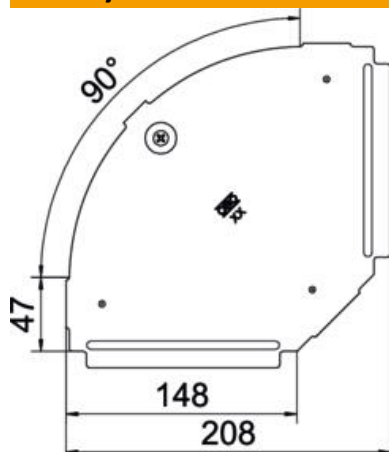

Tehnicki list

Poklopac za luk od 90° DD

Broj artikla: 6036952

Poklopac za tipski komad, luk od 90° za kableske police koje se mogu uglaviti i pričvrstiti vijcima u unutarnjim i vanjskim prostorima, za zaštitu kabela od oštećenja i prljavštine. Pričvršćuje se unaprijed montiranim okretnim zasunom i postavljanjem poklopca. Prikladno za sve visine stranica. Poklopac se može koristiti kod elemenata svih visina.

St Čelik

DD hladno pocinčano cink/aluminij, Double Dip

Referentni podaci

Broj artikla	6036952
Tip	RBD 90 150 DD
Opis 1	Poklopac
Opis 2	za kut 90°
Proizvođač:	OBO
Dimenzija	B150mm
Materijal	Čelik
Površina	hladno pocinčano cink/aluminij, Double Dip
Norma površine	DIN EN 10346
Najmanja prodajna jedinica	1
Jedinica količine	Komad
Težina	24 kg
Jedinica za težinu	kg/100 kom.

Tehnicki list

Poklopac za luk od 90° DD

Broj artikla: 6036952

Dimenzije

Duljina	207 mm
Širina	150 mm
Debljina lima	0,75 mm

Tehnički podaci

Savijanje (kut)	90°
Broj zasuna	1 St.
Vrsta pričvršćivanja	Zasun
Očuvanje funkcije	ne
Prikladno za mrežni kanal	ne
Prikladno za kabelaške ljestve	ne
Prikladno za kabelašku policu	da
Promjena smjera	horizontalno
Nehrđajući plemeniti čelik, obrađen	ne
Sa zglobom	ne
Temperaturno područje korištenja, maks.	120 °C
Temperaturno područje korištenja, min.	-20 °C