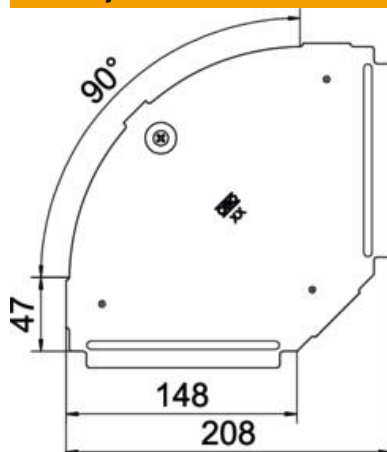

Tehnicki list

Poklopac za luk od 90° A2

Broj artikla: 6036972

Poklopac za tipski komad, luk od 90° za kabelaške police koje se mogu uglaviti i pričvrstiti vijcima u unutarnjim i vanjskim prostorima, za zaštitu kabela od oštećenja i prljavštine. Pričvršćuje se unaprijed montiranim okretnim zasunom i postavljanjem poklopca. Prikladno za sve visine stranica. Poklopac se može koristiti kod elemenata svih visina.

A2 Nehrđajući čelik 1.4301

2B neprerađen, naknadno obrađen

Referentni podaci

Broj artikla	6036972
Tip	RBD 90 150 A2
Opis 1	Poklopac
Opis 2	za kut 90°
Proizvođač:	OBO
Dimenzija	B150mm
Materijal	Nehrđajući čelik 1.4301
Površina	površina naknadno obrađena
Norma površine	
Najmanja prodajna jedinica	1
Jedinica količine	Komad
Težina	24 kg
Jedinica za težinu	kg/100 kom.

Tehnicki list

Poklopac za luk od 90° A2

Broj artikla: 6036972

Dimenzije

Širina	150 mm
Debljina lima	0,75 mm

Tehnički podaci

Savijanje (kut)	90°
Broj zasuna	1 St.
Vrsta pričvršćivanja	Zasun
Očuvanje funkcije	ne
Prikladno za mrežni kanal	ne
Prikladno za kabelaške ljestve	ne
Prikladno za kabelašku policu	da
Promjena smjera	horizontalno
Nehrđajući plemeniti čelik, obrađen	ne
Sa zglobom	ne
Temperaturno područje korištenja, maks.	120 °C
Temperaturno područje korištenja, min.	-20 °C