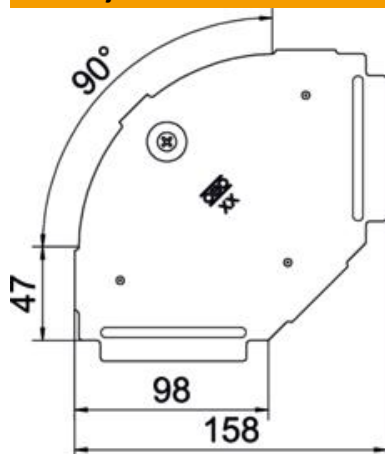

Tehnicki list

Poklopac za luk od 90° FS

Broj artikla: 6036900

Poklopac za tipski komad, luk od 90° za kabelaške police koje se mogu uglaviti i pričvrstiti vijcima u unutarnjim prostorima, za zaštitu kabela od oštećenja i prljavštine. Pričvršćuje se unaprijed montiranim okretnim zasunom i postavljanjem poklopca. Prikladno za sve visine stranica. Poklopac se može koristiti kod elemenata svih visina.

St Čelik

FS galvanski pocinčano

Referentni podaci

Broj artikla	6036900
Tip	RBD 90 100 FS
Opis 1	Poklopac
Opis 2	za kut 90°
Proizvođač:	OBO
Dimenzija	B100mm
Materijal	Čelik
Površina	pocinčano
Norma površine	DIN EN 10346
Najmanja prodajna jedinica	1
Jedinica količine	Komad
Težina	15 kg
Jedinica za težinu	kg/100 kom.

Tehnicki list

Poklopac za luk od 90° FS

Broj artikla: 6036900

Dimenzije

Duljina	157 mm
Širina	100 mm
Debljina lima	0,75 mm

Tehnički podaci

Savijanje (kut)	90°
Broj zasuna	1 St.
Vrsta pričvršćivanja	Zasun
Očuvanje funkcije	ne
Prikladno za mrežni kanal	ne
Prikladno za kabelaške ljestve	ne
Prikladno za kabelašku policu	da
Promjena smjera	horizontalno
Nehrđajući plemeniti čelik, obrađen	ne
Sa zglobom	ne
Temperaturno područje korištenja, maks.	120 °C
Temperaturno područje korištenja, min.	-20 °C