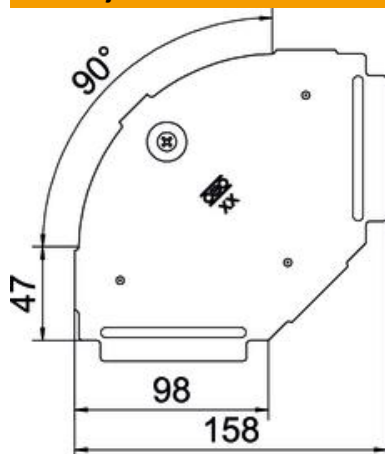

Tehnicki list

Poklopac za luk od 90° DD

Broj artikla: 6036950

Poklopac za tipski komad, luk od 90° za kabelaške police koje se mogu uglaviti i pričvrstiti vijcima u unutarnjim i vanjskim prostorima, za zaštitu kabela od oštećenja i prljavštine. Pričvršćuje se unaprijed montiranim okretnim zasunom i postavljanjem poklopca. Prikladno za sve visine stranica. Poklopac se može koristiti kod elemenata svih visina.

St Čelik

DD hladno pocinčano cink/aluminij, Double Dip

Referentni podaci

Broj artikla	6036950
Opis 1	Poklopac
Opis 2	za kut 90°
Proizvođač:	OBO
Dimenzija	B100mm
Materijal	Čelik
Površina	hladno pocinčano cink/aluminij, Double Dip
Norma površine	DIN EN 10346
Najmanja prodajna jedinica	1
Jedinica količine	Komad
Težina	15 kg
Jedinica za težinu	kg/100 kom.

Tehnicki list

Poklopac za luk od 90° DD

Broj artikla: 6036950

Dimenzije

Duljina	157 mm
Širina	100 mm
Debljina lima	0,75 mm

Tehnički podaci

Savijanje (kut)	90°
Broj zasuna	1 St.
Vrsta pričvršćivanja	Zasun
Očuvanje funkcije	ne
Prikladno za mrežni kanal	ne
Prikladno za kabelaške ljestve	ne
Prikladno za kabelašku policu	da
Promjena smjera	horizontalno
Nehrđajući plemeniti čelik, obrađen	ne
Sa zglobom	ne
Temperaturno područje korištenja, maks.	120 °C
Temperaturno područje korištenja, min.	-20 °C