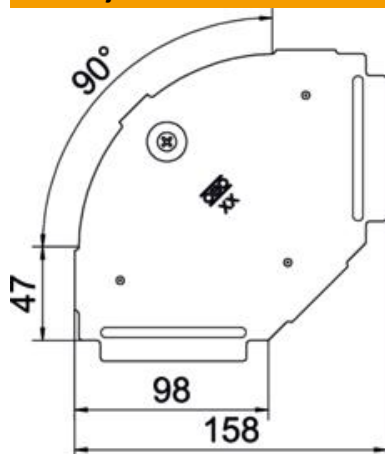

Tehnicki list

Poklopac za luk od 90° A2

Broj artikla: 6036970

Poklopac za tipski komad, luk od 90° za kableske police koje se mogu uglaviti i pričvrstiti vijcima u unutarnjim i vanjskim prostorima, za zaštitu kabela od oštećenja i prljavštine. Pričvršćuje se unaprijed montiranim okretnim zasunom i postavljanjem poklopca. Prikladno za sve visine stranica. Poklopac se može koristiti kod elemenata svih visina.

A2 Nehrđajući čelik 1.4301

2B neprerađen, naknadno obrađen

Referentni podaci

Broj artikla	6036970
Tip	RBD 90 100 A2
Opis 1	Poklopac
Opis 2	za kut 90°
Proizvođač:	OBO
Dimenzija	B100mm
Materijal	Nehrđajući čelik 1.4301
Površina	površina naknadno obrađena
Norma površine	
Najmanja prodajna jedinica	1
Jedinica količine	Komad
Težina	15 kg
Jedinica za težinu	kg/100 kom.

Tehnicki list

Poklopac za luk od 90° A2

Broj artikla: 6036970

Dimenzije

Duljina	157 mm
Širina	100 mm
Debljina lima	0,75 mm

Tehnički podaci

Savijanje (kut)	90°
Broj zasuna	1 St.
Vrsta pričvršćivanja	Zasun
Očuvanje funkcije	ne
Prikladno za mrežni kanal	ne
Prikladno za kabelaške ljestve	ne
Prikladno za kabelašku policu	da
Promjena smjera	horizontalno
Nehrđajući plemeniti čelik, obrađen	ne
Sa zglobom	ne
Temperaturno područje korištenja, maks.	120 °C
Temperaturno područje korištenja, min.	-20 °C