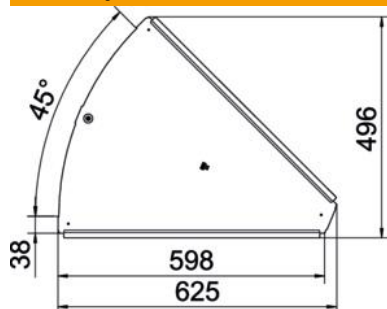

### Referentni podaci

Broj artikla	6036462
Tip	RBD 45 600 DD
Opis 1	Poklopac
Opis 2	za kut 45°
Proizvođač:	OBO
Dimenzija	B600mm
Materijal	Čelik
Površina	hladno pocinčano cink/aluminij, Double Dip
Norma površine	DIN EN 10346
Najmanja prodajna jedinica	1
Jedinica količine	Komad
Težina	160 kg
Jedinica za težinu	kg/100 kom.

## Dimenzije

Duljina	625 mm
Širina	600 mm
Debljina lima	1 mm