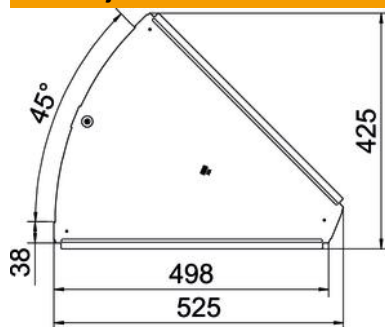

St Čelik

DD hladno pocinčano cink/aluminij, Double Dip

Referentni podaci

Broj artikla	6036460
Tip	RBD 45 500 DD
Opis 1	Poklopac
Opis 2	za kut 45°
Proizvođač:	OBO
Dimenzija	B500mm
Materijal	Čelik
Površina	hladno pocinčano cink/aluminij, Double Dip
Norma površine	DIN EN 10346
Najmanja prodajna jedinica	1
Jedinica količine	Komad
Težina	118 kg
Jedinica za težinu	kg/100 kom.

Tehnicki list

Poklopac za luk od 45° DD

Broj artikla: 6036460

Dimenzije

Duljina	525 mm
Širina	500 mm
Debljina lima	1 mm

Tehnički podaci

Savijanje (kut)	45°
Broj zasuna	1 St.
Vrsta pričvršćivanja	Zasun
Očuvanje funkcije	ne
Prikladno za mrežni kanal	ne
Prikladno za kabelaške ljestve	ne
Prikladno za kabelašku policu	da
Promjena smjera	horizontalno
Nehrđajući plemeniti čelik, obrađen	ne
Sa zglobom	ne
Temperaturno područje korištenja, maks.	120 °C
Temperaturno područje korištenja, min.	-20 °C