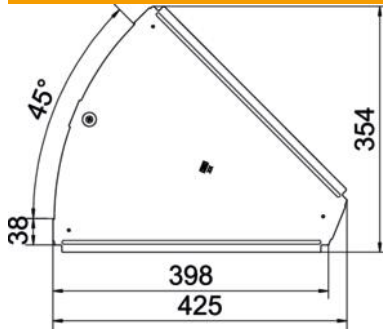

### Referentni podaci

Broj artikla	6036458
Tip	RBD 45 400 DD
Opis 1	Poklopac
Opis 2	za kut 45°
Proizvođač:	OBO
Dimenzija	B400mm
Materijal	Čelik
Površina	hladno pocinčano cink/aluminij, Double Dip
Norma površine	DIN EN 10346
Najmanja prodajna jedinica	1
Jedinica količine	Komad
Težina	83 kg
Jedinica za težinu	kg/100 kom.

## Dimenzije

Duljina	425 mm
Širina	400 mm
Debljina lima	1 mm