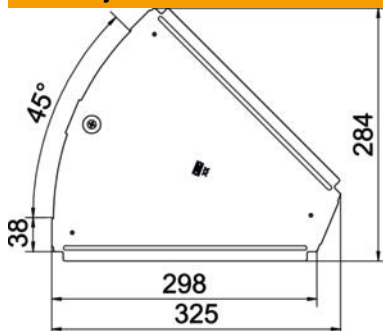

St Čelik

DD hladno pocinčano cink/aluminij, Double Dip

Referentni podaci

Broj artikla	6036456
Tip	RBD 45 300 DD
Opis 1	Poklopac
Opis 2	za kut 45°
Proizvođač:	OBO
Dimenzija	B300mm
Materijal	Čelik
Površina	hladno pocinčano cink/aluminij, Double Dip
Norma površine	DIN EN 10346
Najmanja prodajna jedinica	1
Jedinica količine	Komad
Težina	41 kg
Jedinica za težinu	kg/100 kom.

Tehnicki list

Poklopac za luk od 45° DD

Broj artikla: 6036456

Dimenzije

Duljina	325 mm
Širina	300 mm
Debljina lima	0,75 mm

Tehnički podaci

Savijanje (kut)	45°
Broj zasuna	1 St.
Vrsta pričvršćivanja	Zasun
Očuvanje funkcije	ne
Prikladno za mrežni kanal	ne
Prikladno za kabelaške ljestve	ne
Prikladno za kabelašku policu	da
Promjena smjera	horizontalno
Nehrđajući plemeniti čelik, obrađen	ne
Sa zglobom	ne
Temperaturno područje korištenja, maks.	120 °C
Temperaturno područje korištenja, min.	-20 °C