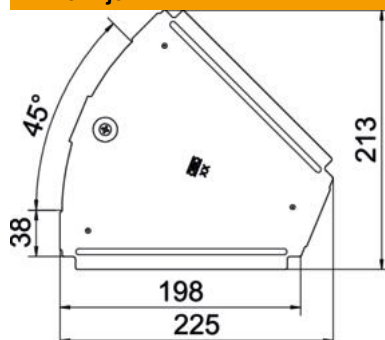

### Referentni podaci

Broj artikla	6036454
Opis 1	Poklopac
Opis 2	za kut 45°
Proizvođač:	OBO
Dimenzija	B200mm
Materijal	Čelik
Površina	hladno pocinčano cink/aluminij, Double Dip
Norma površine	DIN EN 10346
Najmanja prodajna jedinica	1
Jedinica količine	Komad
Težina	24 kg
Jedinica za težinu	kg/100 kom.

# Tehnicki list

Poklopac za luk od 45° DD

Broj artikla: 6036454

## Dimenzije

Duljina	225 mm
Širina	200 mm
Debljina lima	0,75 mm