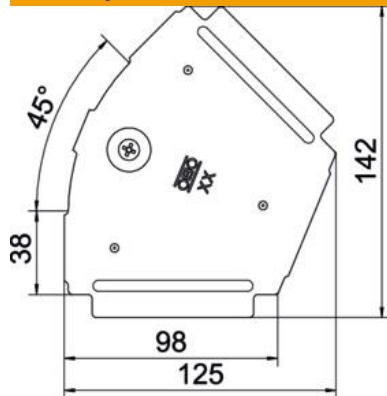

Tehnicki list

Poklopac za luk od 45° DD

Broj artikla: 6036450

Poklopac za tipski komad, luk od 45° za kableske police koje se mogu uglaviti i pričvrstiti vijcima u unutarnjim i vanjskim prostorima, za zaštitu kabela od oštećenja i prljavštine. Pričvršćuje se unaprijed montiranim okretnim zasunom i postavljanjem poklopca. Prikladno za sve visine stranica. Poklopac se može koristiti kod elemenata svih visina.

St Čelik

DD hladno pocinčano cink/aluminij, Double Dip

Referentni podaci

Broj artikla	6036450
Tip	RBD 45 100 DD
Opis 1	Poklopac
Opis 2	za kut 45°
Proizvođač:	OBO
Dimenzija	B100mm
Materijal	Čelik
Površina	hladno pocinčano cink/aluminij, Double Dip
Norma površine	DIN EN 10346
Najmanja prodajna jedinica	1
Jedinica količine	Komad
Težina	11 kg
Jedinica za težinu	kg/100 kom.

Tehnicki list

Poklopac za luk od 45° DD

Broj artikla: 6036450

Dimenzije

Duljina	125 mm
Širina	100 mm
Debljina lima	0,75 mm

Tehnički podaci

Savijanje (kut)	45°
Broj zasuna	1 St.
Vrsta pričvršćivanja	Zasun
Očuvanje funkcije	ne
Prikladno za mrežni kanal	ne
Prikladno za kabelaške ljestve	ne
Prikladno za kabelašku policu	da
Promjena smjera	horizontalno
Nehrđajući plemeniti čelik, obrađen	ne
Sa zglobom	ne
Temperaturno područje korištenja, maks.	120 °C
Temperaturno područje korištenja, min.	-20 °C