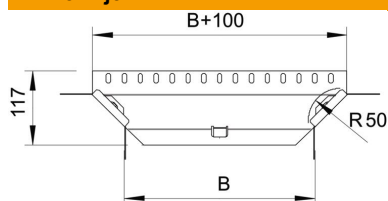

Tehnicki list

Dogradni-razdjelni element 60 FT

Broj artikla: 7121210

Razdjelni element za horizontalnu i vertikalnu primjenu smjera trase. Za sve tipove kablskih polica visine 60 mm.
Element se isporučuje nemontiran.
Uključujući pričvrtni materijal.

CEUK
CA

St Čelik

FT vruće pocinčano

Referentni podaci

Broj artikla	7121210
Tip	RAA 620 FT
Opis 1	T-dogradni element
Opis 2	s 2 kutne spojnice
Proizvođač:	OBO
Dimenzija	60x200
Materijal	Čelik
Površina	vruće pocinčano
Norma površine	DIN EN ISO 1461
Najmanja prodajna jedinica	1
Jedinica količine	Komad
Težina	57,5 kg
Jedinica za težinu	kg/100 kom.

Dimenzije

Širina	200 mm
Širina	8 in
Visina	60 mm
Visina	2 in
Mjera B	200 mm
Mjera R	50 mm

Tehnicki list

Dogradni-razdjelni element 60 FT

Broj artikla: 7121210

Tehnički podaci

Savijanje (kut)	90°
Izvedba spojnice	isporučena spojnica
Očuvanje funkcije	da
Debljina podnog lima	1 mm
NATO šablona za bušenje	ne
Promjena smjera	horizontalno
Nehrđajući plemeniti čelik, obrađen	ne
Izvedba velikog raspona	ne
Vrsta spoja sustava nosača kabela	navijano
Debljina stranice	1,25 mm