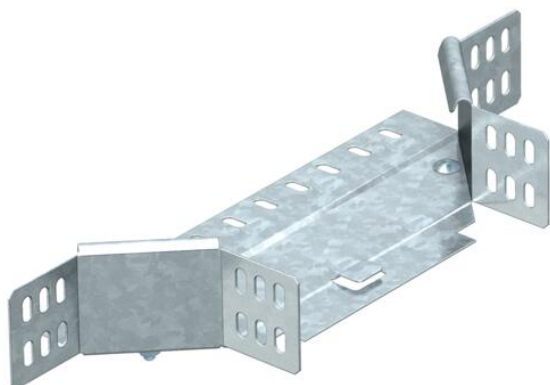

Tehnicki list

Dogradni-razdjelni element 60 FT

Broj artikla: 7121210

Razdjelni element za horizontalnu i vertikalnu primjenu smjera trase. Za sve tipove kablskih polica visine 60 mm.
Element se isporučuje nemontiran.
Uključujući pričvrtni materijal.

CEUK
CA

St Čelik

FT vruće pocinčano

Referentni podaci

Broj artikla	7121210
Tip	RAA 620 FT
Opis 1	T-dogradni element
Opis 2	s 2 kutne spojnice
Proizvođač:	OBO
Dimenzija	60x200
Materijal	Čelik
Površina	vruće pocinčano
Norma površine	DIN EN ISO 1461
Najmanja prodajna jedinica	1
Jedinica količine	Komad
Težina	57,5 kg
Jedinica za težinu	kg/100 kom.

Dimenzije

Širina	200 mm
Širina	8 in
Visina	60 mm
Visina	2 in
Mjera B	200 mm
Mjera R	50 mm

Tehnicki list

Dogradni-razdjelni element 60 FT

Broj artikla: 7121210

Tehnički podaci

Savijanje (kut)	90°
Izvedba spojnice	isporučena spojnica
Očuvanje funkcije	da
Debljina podnog lima	1 mm
NATO šablona za bušenje	ne
Promjena smjera	horizontalno
Nehrđajući plemeniti čelik, obrađen	ne
Izvedba velikog raspona	ne
Vrsta spoja sustava nosača kabela	navijano
Debljina stranice	1,25 mm