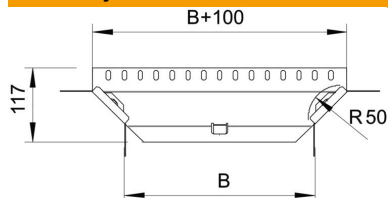

### Referentni podaci

Broj artikla	7121205
Tip	RAA 615 FT
Opis 1	T-dogradni element
Opis 2	s 2 kutne spojnice
Proizvođač:	OBO
Dimenzija	60x150
Materijal	Čelik
Površina	vruće pocinčano
Norma površine	DIN EN ISO 1461
Najmanja prodajna jedinica	1
Jedinica količine	Komad
Težina	43,4 kg
Jedinica za težinu	kg/100 kom.

### Dimenzije

Širina	150 mm
Širina	6 in
Visina	60 mm
Visina	2 in
Mjera B	150 mm
Mjera R	50 mm

### Tehnički podaci

Savijanje (kut)	90°
Izvedba spojnice	isporučena spojnica
Očuvanje funkcije	da
Debljina podnog lima	1 mm
NATO šablona za bušenje	ne
Promjena smjera	horizontalno
Nehrđajući plemeniti čelik, obrađen	ne
Izvedba velikog raspona	ne
Vrsta spoja sustava nosača kabela	navijano
Debljina stranice	1,25 mm