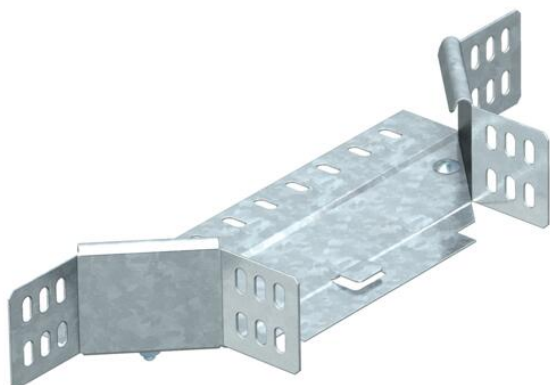

## Dogradni-razdjelni element 60 FT

Broj artikla: 7121205

Razdjelni element za horizontalnu i vertikalnu primjenu smjera trase. Za sve tipove kablskih polica visine 60 mm.  
Element se isporučuje nemontiran.  
Uključujući pričvršni materijal.

### Referentni podaci

Broj artikla	7121205
Tip	RAA 615 FT
Opis 1	T-dogradni element
Opis 2	s 2 kutne spojnice
Proizvođač:	OBO
Dimenzija	60x150
Materijal	Čelik
Površina	vruće pocinčano
Norma površine	DIN EN ISO 1461
Najmanja prodajna jedinica	1
Jedinica količine	Komad
Težina	43,4 kg
Jedinica za težinu	kg/100 kom.

### Dimenzije

Širina	150 mm
Širina	6 in
Visina	60 mm
Visina	2 in
Mjera B	150 mm
Mjera R	50 mm

## Dogradni-razdjelni element 60 FT

Broj artikla: 7121205