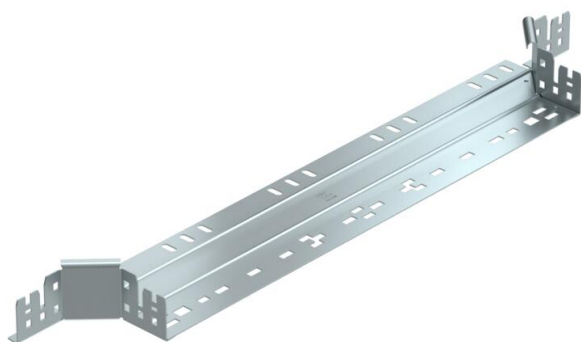

## Razdjelni element Magic 60 FS

Broj artikla: 6041242

T-dogradni element s integriranom spojnicom za brzo povezivanje. Za sve tipove kabljskih polica visine 60 mm.

St

Čelik

FS

galvanski pocinčano

### Referentni podaci

Broj artikla	6041242
Opis 1	T-dogradni element
Opis 2	s integriranim spojnicama
Proizvođač:	OBO
Dimenzija	60x600
Materijal	Čelik
Površina	pocinčano
Norma površine	DIN EN 10346
Najmanja prodajna jedinica	1
Jedinica količine	Komad
Težina	102,7 kg
Jedinica za težinu	kg/100 kom.

### Dimenzije

Širina	600 mm
Širina	24 in
Visina	60 mm
Visina	2 in
Debljina lima	1,25 mm
Mjera B	600 mm

### Tehnički podaci

Savijanje (kut)	90°
Izlazna širina	600 mm
Izvedba spojnice	integrirana spojnica
Očuvanje funkcije	ne
Debljina podnog lima	1,25 mm
NATO šablona za bušenje	ne
Promjena smjera	horizontalno
Nehrđajući plemeniti čelik, obrađen	ne
Izvedba velikog raspona	ne
Vrsta spoja sustava nosača kabela	Pričvršćivanje klik-sustavom