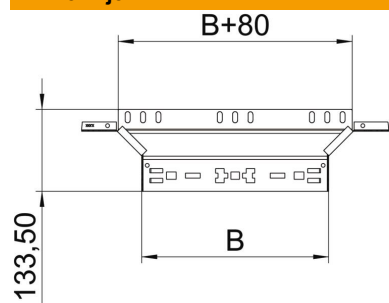

### Referentni podaci

Broj artikla	6041242
Opis 1	T-dogradni element
Opis 2	s integriranim spojnicama
Proizvođač:	OBO
Dimenzija	60x600
Materijal	Čelik
Površina	pocinčano
Norma površine	DIN EN 10346
Najmanja prodajna jedinica	1
Jedinica količine	Komad
Težina	102,7 kg
Jedinica za težinu	kg/100 kom.

### Dimenzije

Širina	600 mm
Širina	24 in
Visina	60 mm
Visina	2 in
Debljina lima	1,25 mm
Mjera B	600 mm

### Tehnički podaci

Savijanje (kut)	90°
Izlazna širina	600 mm
Izvedba spojnice	integrirana spojnica
Očuvanje funkcije	ne
Debljina podnog lima	1,25 mm
NATO šablona za bušenje	ne
Promjena smjera	horizontalno
Nehrđajući plemeniti čelik, obrađen	ne
Izvedba velikog raspona	ne
Vrsta spoja sustava nosača kabela	Pričvršćivanje klik-sustavom